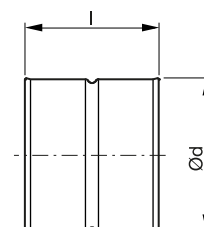

Female coupling

MF

Dimensions

Description

Female coupling for joining fittings.

Normally no Click function. Has no notches.

Ø 80-315 can be delivered with Click function (notches).
For more information, contact Lindab sales.

Order code

Product	MF
Dimension Ød	200

Order example: MF-200

* With turned-over edge

Ød _{nom} mm	l mm	m kg
63 *	97	0,06
80 *	97	0,08
100 *	97	0,10
112	97	0,12
125 *	97	0,14
140	97	0,19
150 *	97	0,19
160 *	97	0,21
180	97	0,24
200 *	97	0,26
224	97	0,30
250 *	139	0,42
280	139	0,56
300	139	0,57
315 *	139	0,54
355	139	0,69
400 *	184	1,01
450	184	1,31
500 *	184	1,54
560	184	1,75
600	184	1,84
630	184	1,94
710	230	2,06
800	230	2,35
900	230	4,20
1000	275	5,49
1120	275	9,39
1250	275	11,0

* With turned-over edge
Larger dimensions available on request.